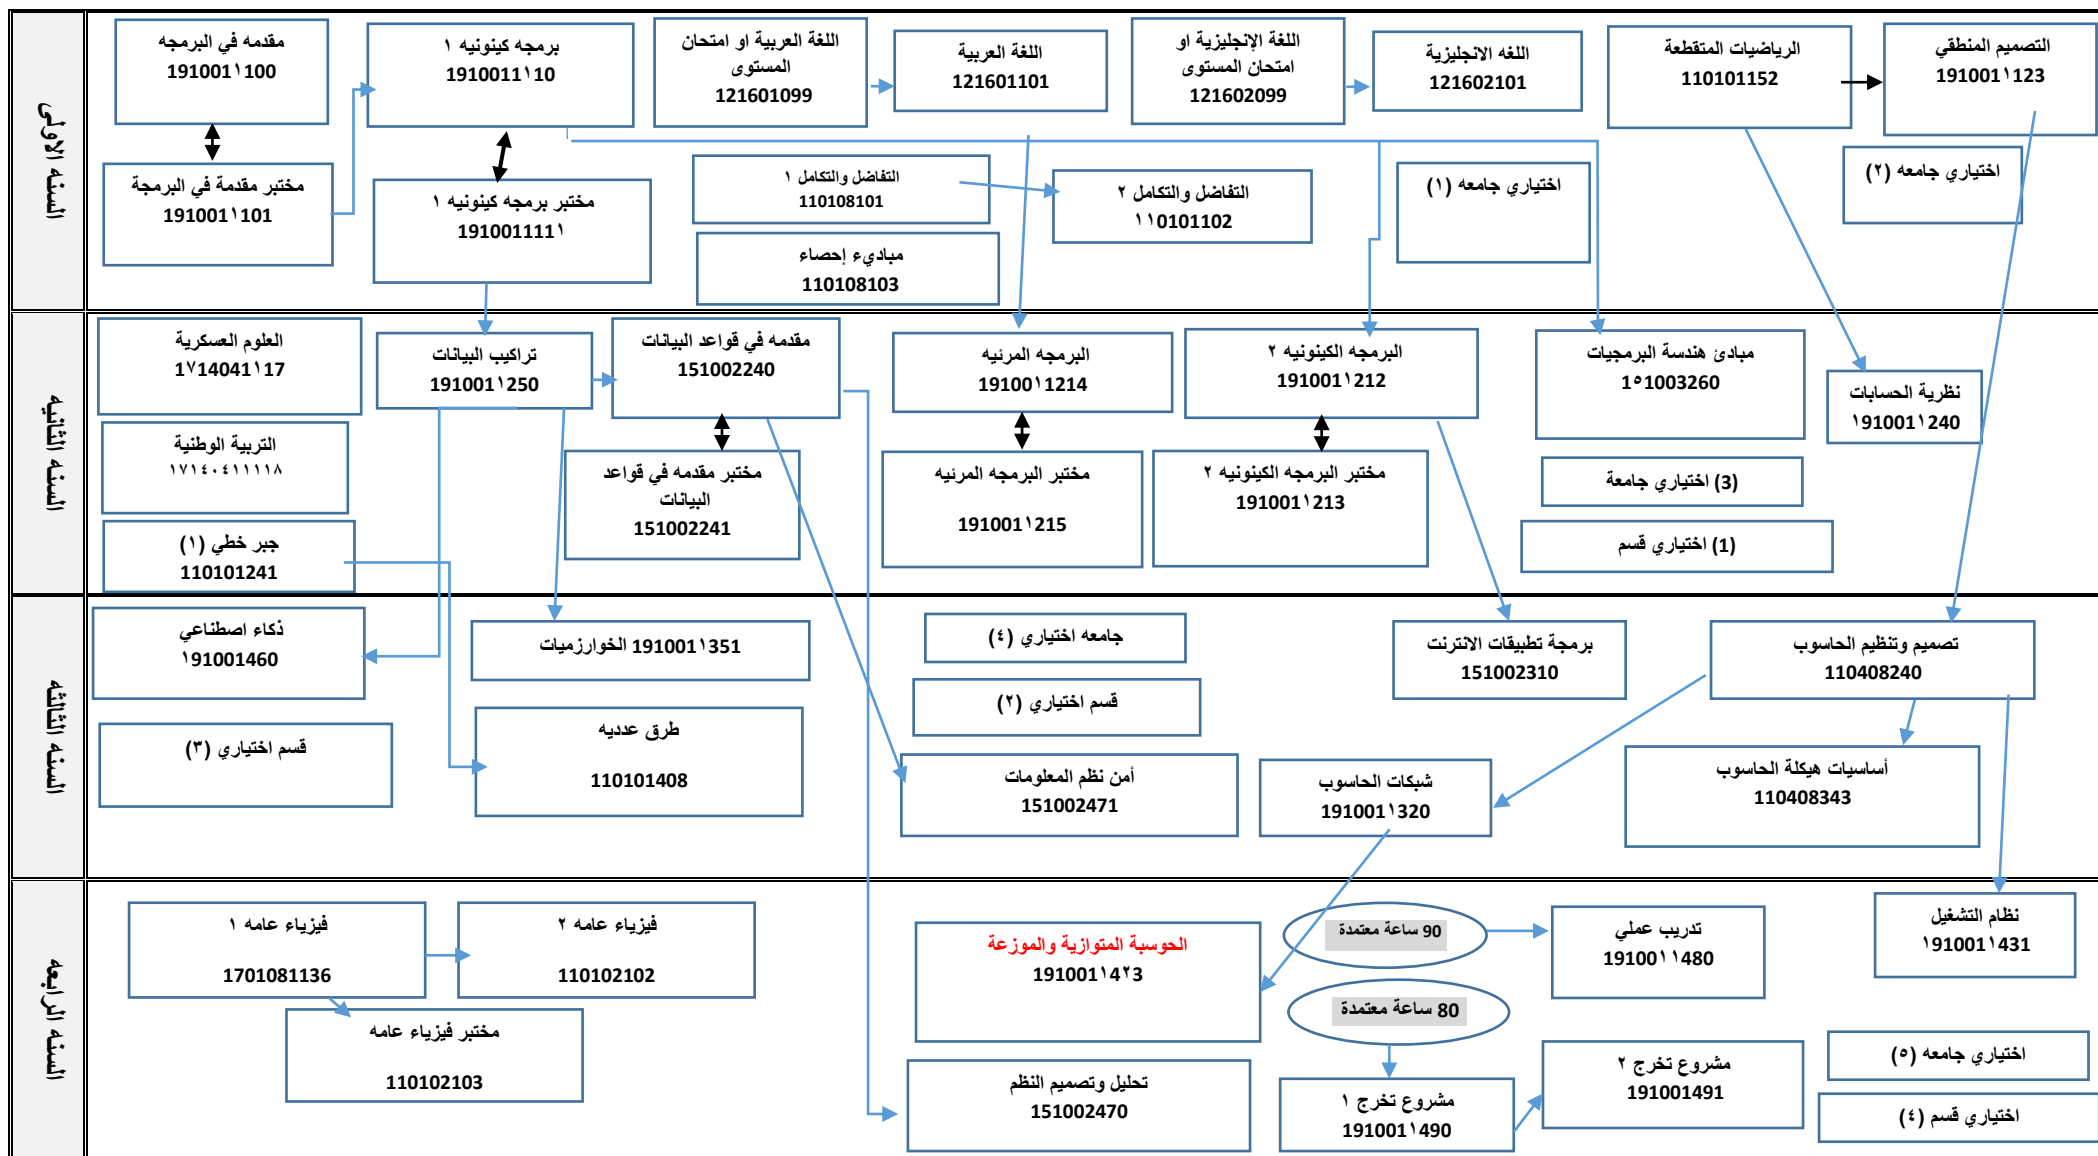

كلية الأمير الحسين بن عبدالله الثاني لتكنولوجيا المعلومات  
قسم علم الحاسوب وتطبيقاته ٢٠١٩

مفتاح الشجرة

- ١-متطلبات جامعية إجبارية (١٢).
- ٢-متطلبات الجامعة الاختيارية (١٥).
- ٣- متطلبات الكلية: (٢٢).
- ٤-متطلبات تخصص إجبارية (٧١).
- ٥-ب- المتطلبات الاختيارية والمخصصة (١٢)